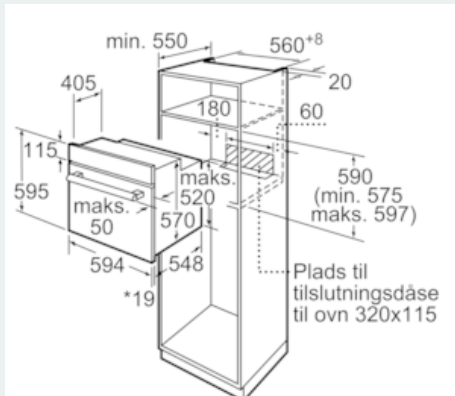

##### Teknisk data

Farve / Materiale : rustfrit stål  
 Installation : Indbygning  
 Integreret rengøringssystem : Nej  
 Nichemål ved indbygning, mm (H x B x D) : 575-597 x 560-568 x 550  
 Produktmål, mm : 595 x 594 x 548  
 Dimension af pakket produkt (mm) : 670 x 690 x 670  
 Kontrolpanelmateriale : Rustfrit stål  
 Dørmateriale : Glas  
 Nettovægt (kg) : 35,556  
 Anvendelig volumen (af hulrum) : 66  
 Tilberedningsmetode : Hotair gentle, Over-/undervarme, Stor Vario-grill, Varmluft, Varmluft/impulsgrill  
 Ovnrumsmateriale : Other  
 Temperaturkontrol : Ingen temperaturstyring  
 Antal indvendige lamper : 1  
 Godkendelse af certifikater : CE, VDE  
 Længde på elledning (cm) : 100  
 EAN-kode : 4242003808863  
 Antal hulrum - (2010/30/EF) : 1  
 Energieffektivitetsklasse - (2010/30/EC) : A  
 Energy consumption per cycle conventional (2010/30/EC) : 0,98  
 Energy consumption per cycle forced air convection (2010/30/EC) : 0,79  
 Energieffektivitetsindeks - NY (2010/30/EF) : 95,2  
 Elektrisk tilslutningseffekt (W) : 3300  
 Strømstyrke (A) : 16  
 Elementspænding (V) : 220-240  
 Frekvens (Hz) : 60; 50  
 Stiktype : Schukostik med jord, uden stik

**iQ100**  
**Ovn**  
**Stål**  
**HB010FBROS**

Stregtegninger

\* 20 mm ved metalfronter

Mål i mm

\* 20 mm ved metalfronter

Mål i mm

\* Ved metalfronter 20 mm

Mål i mm