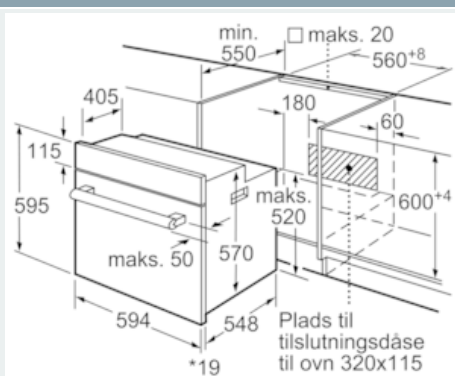

##### Teknisk data

Farve / Materiale : rustfrit stål  
 Installation : Indbygning  
 Integreret rengøringssystem : Nej  
 Nichemål ved indbygning, mm (H x B x D) : 575-597 x 560-568 x 550  
 Produktmål, mm : 595 x 594 x 548  
 Dimension af pakket produkt (mm) : 670 x 690 x 670  
 Kontrolpanelmateriale : Rustfrit stål  
 Dørmateriale : Glas  
 Nettovægt (kg) : 35,556  
 Anvendelig volumen (af hulrum) : 66  
 Tilberedningsmetode : Hotair gentle, Over-/undervarme, Stor Vario-grill, Varmluft, Varmluft/impulsgrill  
 Ovnrumsmateriale : Other  
 Temperaturkontrol : Ingen temperaturstyring  
 Antal indvendige lamper : 1  
 Godkendelse af certifikater : CE, VDE  
 Længde på elledning (cm) : 100  
 EAN-kode : 4242003808863  
 Antal hulrum - (2010/30/EF) : 1  
 Energieffektivitetsklasse - (2010/30/EC) : A  
 Energy consumption per cycle conventional (2010/30/EC) : 0,98  
 Energy consumption per cycle forced air convection (2010/30/EC) : 0,79  
 Energieffektivitetsindeks - NY (2010/30/EF) : 95,2  
 Elektrisk tilslutningseffekt (W) : 3300  
 Strømstyrke (A) : 16  
 Elementspænding (V) : 220-240  
 Frekvens (Hz) : 60; 50  
 Stiktype : Schukostik med jord, uden stik

**iQ100**  
**Ovn**  
**Stål**  
**HB010FBROS**

Stregtegninger

\* 20 mm ved metalfronter

Mål i mm

\* 20 mm ved metalfronter

Mål i mm

\* Ved metalfronter 20 mm

Mål i mm