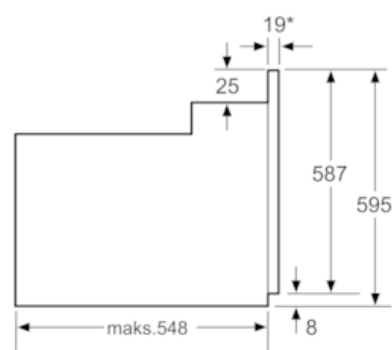

##### Teknisk data

Farve / Materiale : rustfrit stål  
 Installation : Indbygning  
 Integreret rengøringssystem : Nej  
 Nichemål ved indbygning, mm (H x B x D) : 575-597 x 560-568 x 550  
 Produktmål, mm : 595 x 594 x 548  
 Dimension af pakket produkt (mm) : 670 x 690 x 670  
 Kontrolpanelmateriale : Rustfrit stål  
 Dørmateriale : Glas  
 Nettovægt (kg) : 35,556  
 Anvendelig volumen (af hulrum) : 66  
 Tilberedningsmetode : Hotair gentle, Over-/undervarme, Stor Vario-grill, Varmluft, Varmluft/impulsgrill  
 Ovnrumsmateriale : Other  
 Temperaturkontrol : Ingen temperaturstyring  
 Antal indvendige lamper : 1  
 Godkendelse af certifikater : CE, VDE  
 Længde på elledning (cm) : 100  
 EAN-kode : 4242003808863  
 Antal hulrum - (2010/30/EF) : 1  
 Energieffektivitetsklasse - (2010/30/EC) : A  
 Energy consumption per cycle conventional (2010/30/EC) : 0,98  
 Energy consumption per cycle forced air convection (2010/30/EC) : 0,79  
 Energieffektivitetsindeks - NY (2010/30/EF) : 95,2  
 Elektrisk tilslutningseffekt (W) : 3300  
 Strømstyrke (A) : 16  
 Elementspænding (V) : 220-240  
 Frekvens (Hz) : 60; 50  
 Stiktype : Schukostik med jord, uden stik

**iQ100**  
**Ovn**  
**Stål**  
**HB010FBROS**

Stregtegninger

\* 20 mm ved metalfronter

Mål i mm

\* 20 mm ved metalfronter

Mål i mm

\* Ved metalfronter 20 mm

Mål i mm